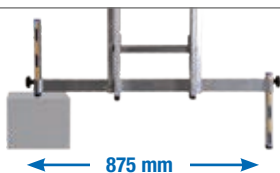

KRAUSE®

- DE Niveau-Traverse
- GB Level stabiliser
- HU Szintbeállító kitámasztó
- PL Stabilizator poziomowy
- RU Траверса - уровень
- BG Траверса за ниво
- CZ Úrovňová traverza
- DK Niveau-travers
- EE Loodis pöiktala
- ES Travesaño de nivel
- FI Tasotuki
- FR Traverse de niveau
- GR Τραβέρσα επιπέδου
- HR BA Traverza razine
- IT Stabilizzatore di livello
- NL kokerverlenging
- NO Nivåstabilisator
- PT Estabilizador de nível
- RO Traversă de nivel
- RS ME Traverza nivoa
- TR Seviye traversi
- SE Nivå-tvärstag
- SI Prečka nivoja
- SK Úrovňová traverza

560015 © 2021 Copyright by KRAUSE-Werk Alsfeld

875 mm

315 – 435 mm

Art.-No:

213761

970 mm

360 – 480 mm

Art.-No:

213778

1250 mm

360 – 480 mm

Art.-No:

213785

www.krause-systems.com